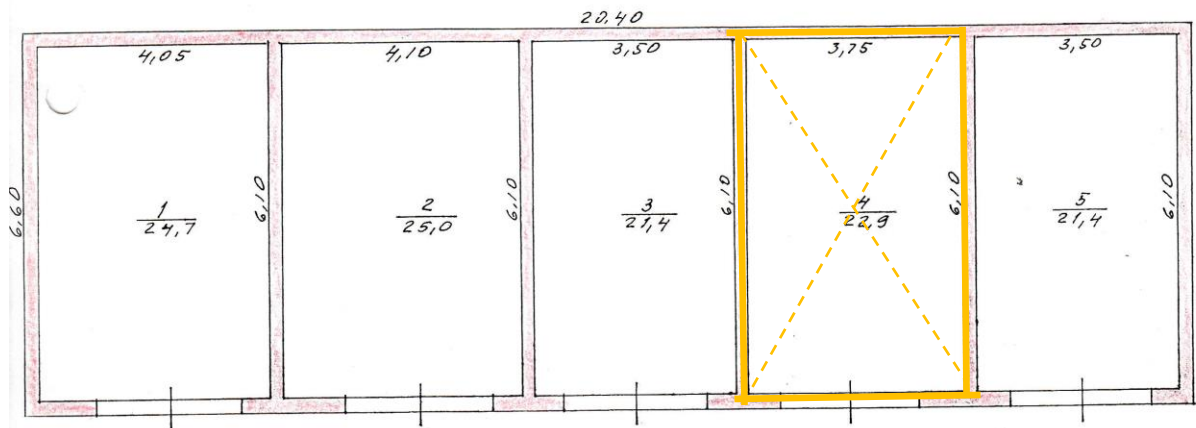

Pielikums
 Priekules novada pašvaldības domes
 26.11.2020.lēmumam Nr.796 (prot.Nr.15)

STĀVA PLĀNS		INV. LIETA NR. 518	M 1:100
LIEPĀJAS RAJ. PRIEKULE		VAINODES IELA 2	
PILSĒTA		ADRESE	
NR. 2	I	H=2,10	IZPILDĪJA <i>A. Lauris</i>
CELĒNE	STĀVS	AUGSTUMS	PĀRBAUDĪJA _____